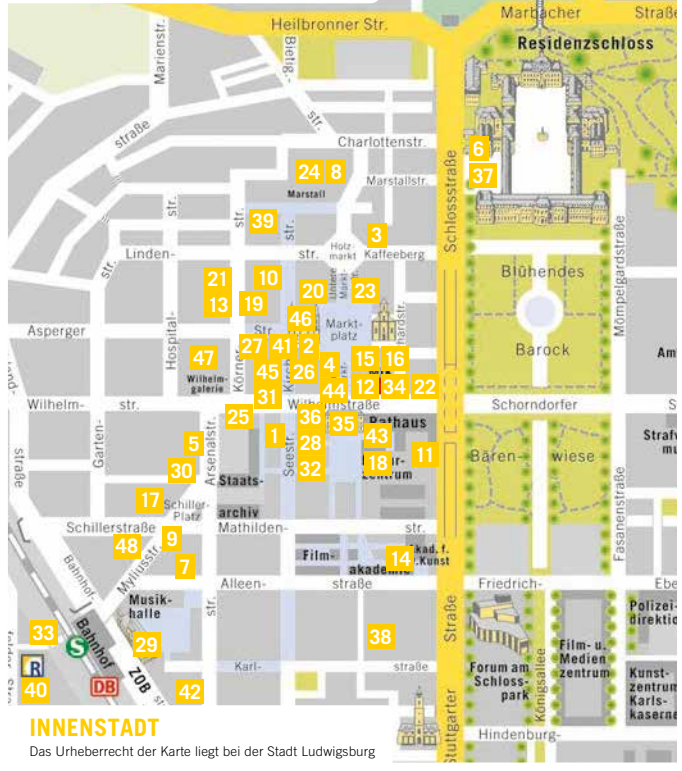

LUDWIGSBURG

Hebammen
Verband
Baden-Württemberg

Stillen und Wickeln – überall in der Stadt

**BABYFREUNDLICHES
LUDWIGSBURG**

Dieser Flyer listet rund 60 Einrichtungen, Unternehmen und Gastronomiebetriebe in der Innenstadt sowie den Stadtteilen Ludwigsburgs auf, die Frauen und Familien zum Stillen und Wickeln willkommen heißen. Erkennbar sind die babyfreundlichen Orte auch an den gut sichtbaren Aufklebern „Babyfreundliches Ludwigsburg“, die die Einrichtungen an ihren Schaufenstern oder Türen angebracht haben.

BABYFREUNDLICHES LUDWIGSBURG

INNENSTADT
Das Urheberrecht der Karte liegt bei der Stadt Ludwigsburg

Stillen in allen Bereichen

Stillen in separatem Raum*

Wickeln in separatem Raum*

* Bitte fragen Sie das Personal, wo sich der separate Raum befindet.

BABYFREUNDLICHE ORTE IN DER INNENSTADT

INNENSTADT			
1 Antipasto, Wein und mehr Seestraße 2	X		X
2 Bäckerei & Konditorei Lutz Marktplatz 11	X		X
3 Bäckerei Rechkemmer Kaffeeberg 5	X		X
4 Bistro BarON Marktplatz 13	X		
5 Buchhandlung J. Aigner Arsenalstraße 8	X		
6 Café Schlosswache Schlossstraße 30	X		X
7 Didymos Tragetücher Alleenstraße 8/1	X	X	X
8 dm-drogerie markt Marstall		X	X
9 Eissalon Olivier Mylsusstraße 3	X		X
10 Fleischlos Vegetarisches Restaurant Kirchstraße 23	X		
11 Fräulein Cluss Restaurant & Lounge Stuttgarter Straße 2	X		X
12 Funbox Store Obere Marktstraße 2	X	X	X
13 Immobilien Rienhardt Körnerstraße 15		X	X
14 Joe Peñas Restaurant Akademiefhof 4	X		X
15 Käse Haas Molkereiprodukte Obere Marktstraße 3	X		
16 Kostbar & Fair Eberhardstraße 11		X	
17 Kreissparkasse Ludwigsburg Schillerplatz 6		X	X
18 Kulturzentrum Wilhelmstraße 9/1	X		X
19 Kundencenter der Ludwigsburger Kreiszeitung Körnerstraße 14-18		X	
20 La Signora Moro Pizzeria Marktplatz 9			X
21 Linden-Apotheke Körnerstraße 19		X	